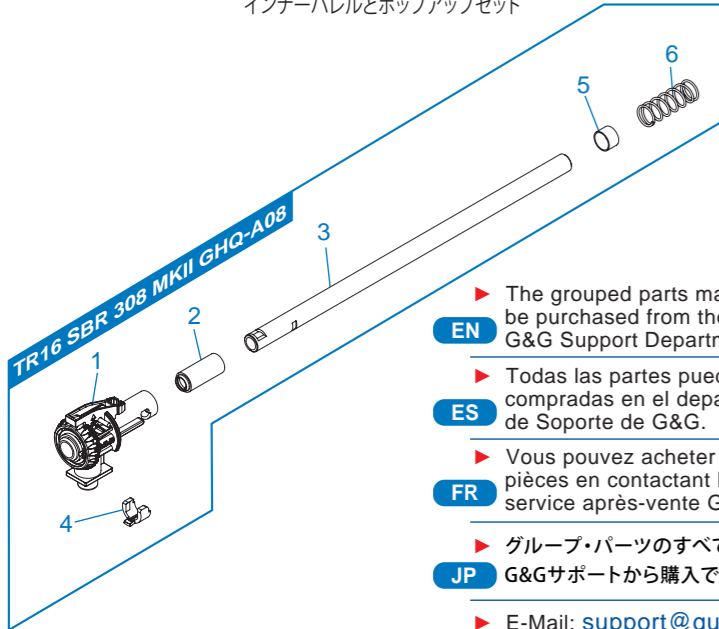

TR16 SBR 308 MKII

TR16 SBR 308 MKII GJQ-A01 Stock & magazine / Culata & cargador / ストック & マガジン

TR16 SBR 308 MKII GJQ-A02 Mosfet & stock tube / Mosfet y tubo de culata / モスフ

TR16 SBR 308 MKII GJQ-A03 Upper assembly / Conjunto delantero / フロントエンド

TR16 SBR 308 MKII GJO-A03 Lower receiver & gearbox assembly / Recibidor inferior y caja de engranaje / ロアレシーバー

TR16 SBR 308 MKII GDO-A07 Upper receiver set / Recibidor superior / アップレシーバー

TR16 SBR 308 MKII GHQ-A08 Inner barrel and hop-up set / Cañón interior y hop-up set / インナーバレルとホップアップセット