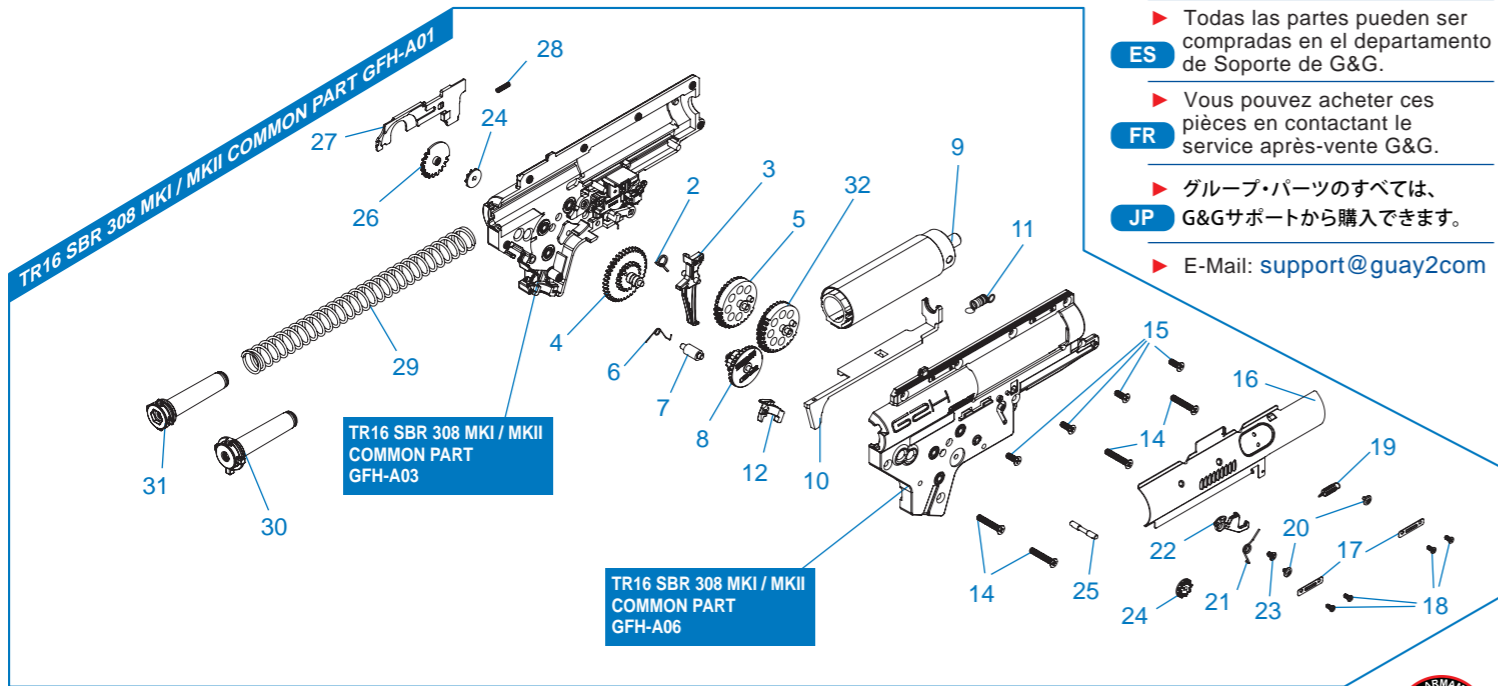

TR16 SBR 308 MKI / MKII COMMON PART

- **TR16 SBR 308 MKI / MKII COMMON PART GFH-A01** Gear box / Caja de engranaje / ギアボックス
- **TR16 SBR 308 MKI / MKII COMMON PART GFH-A03** Left gearbox & ETU assembly / Placa selectora y ETU / 左ギアボックスとETUアセンブリ
- **TR16 SBR 308 MKI / MKII COMMON PART GFH-A05** Left gearbox shell / La tapa izquierda de caja engranaje / 左ギアボックスシェル
- **TR16 SBR 308 MKI / MKII COMMON PART GFH-A06** Right gearbox shell / La tapa derecha de caja engranaje / 右ギアボックスシェル

- **EN** ▶ The grouped parts may all be purchased from the G&G Support Department.
- **ES** ▶ Todas las partes pueden ser compradas en el departamento de Soporte de G&G.
- **FR** ▶ Vous pouvez acheter ces pièces en contactant le service après-vente G&G.
- **JP** ▶ グループ・パーツのすべては、G&Gサポートから購入できます。
- E-Mail: support@guay2com