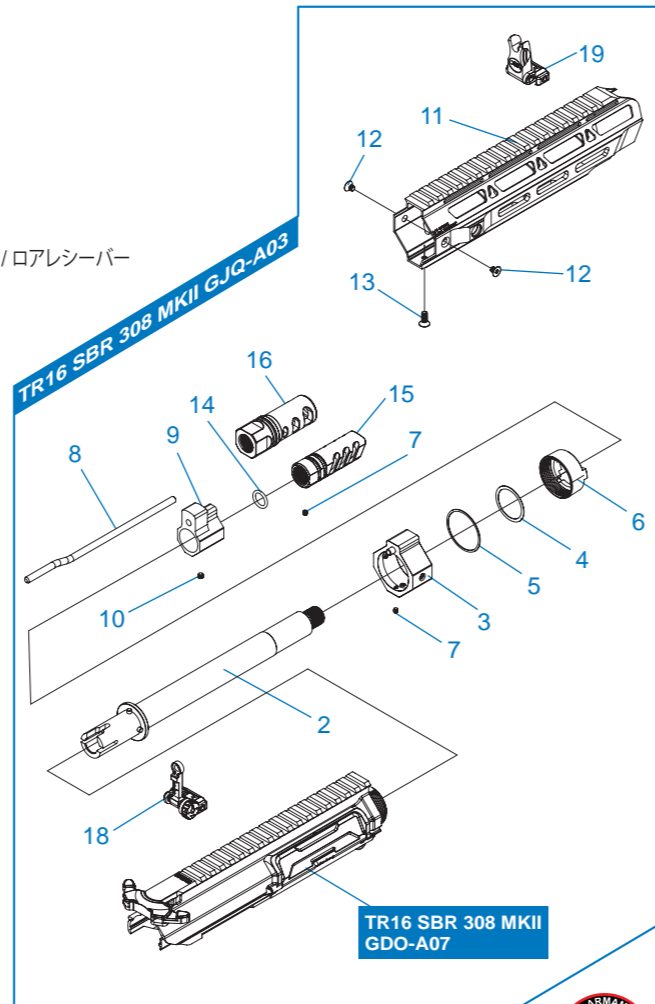

TR16 SBR 308 MKII

TR16 SBR 308 MKII GJQ-A01 Stock & magazine / Culata & cargador / ストック & マガジン

TR16 SBR 308 MKII GJQ-A02 Mosfet & stock tube / Mosfet y tubo de culata / モスフ

TR16 SBR 308 MKII GJQ-A03 Upper assembly / Conjunto delantero / フロントエンド

TR16 SBR 308 MKII GJO-A03 Lower receiver & gearbox assembly / Recibidor inferior y caja de engranaje / ロアレシーバー

TR16 SBR 308 MKII GDO-A07 Upper receiver set / Recibidor superior / アップレシーバー

TR16 SBR 308 MKII GHQ-A08 Inner barrel and hop-up set / Cañón interior y hop-up set / インナーバレルとホップアップセット

1. **EN** The grouped parts may all be purchased from the G&G Support Department.
   - **ES** Todas las partes pueden ser compradas en el departamento de Soporte de G&G.
   - **FR** Vous pouvez acheter ces pièces en contactant le service après-vente G&G.
   - **JP** グループ・パーツのすべては、G&Gサポートから購入できます。
2. E-Mail: support@guay2com