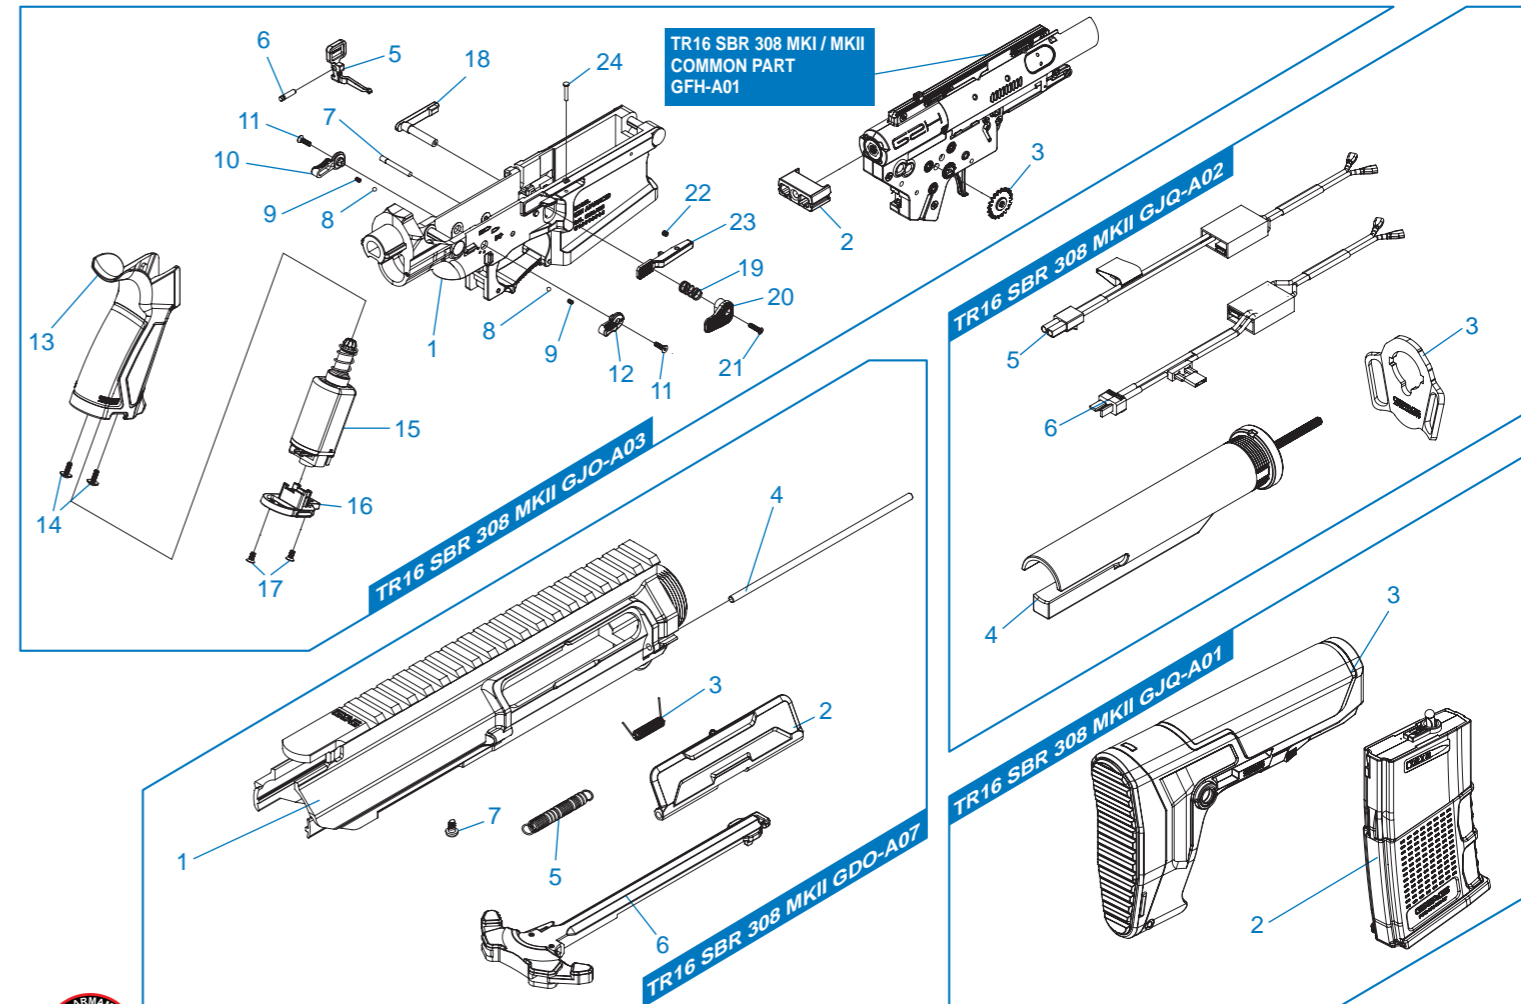

TR16 SBR 308 MKII

TR16 SBR 308 MKII GJQ-A01 Stock & magazine / Culata & cargador / ストック & マガジン

TR16 SBR 308 MKII GJQ-A02 Mosfet & stock tube / Mosfet y tubo de culata / モスフ

TR16 SBR 308 MKII GJQ-A03 Upper assembly / Conjunto delantero / フロントエンド

TR16 SBR 308 MKII GJO-A03 Lower receiver & gearbox assembly / Recibidor inferior y caja de engranaje / ロアレシーバー

TR16 SBR 308 MKII GDO-A07 Upper receiver set / Recibidor superior / アップレシーバー

TR16 SBR 308 MKII GHQ-A08 Inner barrel and hop-up set / Cañón interior y hop-up set / インナーバレルとホップアップセット

TR16 SBR 308 MKI / MKII COMMON PART

- TR16 SBR 308 MKI / MKII COMMON PART GFH-A01** Gear box / Caja de engranaje / ギアボックス
- TR16 SBR 308 MKI / MKII COMMON PART GFH-A03** Left gearbox & ETU assembly / Placa selectora y ETU / 左ギアボックスとETUアセンブリ
- TR16 SBR 308 MKI / MKII COMMON PART GFH-A05** Left gearbox shell / La tapa izquierda de caja engranaje / 左ギアボックスシェル
- TR16 SBR 308 MKI / MKII COMMON PART GFH-A06** Right gearbox shell / La tapa derecha de caja engranaje / 右ギアボックスシェル